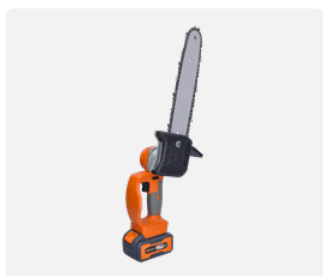

## RUČNÍ AKUMULÁTOROVÁ ŘETĚZOVÁ PILA

- ruční akumulátorová řetězová pila
- bezuhlíkový motor – mimořádně vysoká životnost díky nízkému opotřebení, hliníková lišta
- velmi snadné ovládání a údržba, nízká hmotnost (1,1kg s baterií)
- vhodná pro prořezávání stromků a keřů
- délka lišty: 100mm.
- řezná rychlost: 5 m/s
- pojistka proti náhodnému spuštění, zábrana proti kontaktu s řetězem
- napájení: Li-Ion baterie 21V 2Ah
- doba nabíjení jedné baterie: cca 150min
- rozměry s baterií: 36\*12\*10,5cm

## RUČNÍ AKUMULÁTOROVÁ ŘETĚZOVÁ PILA

- ruční akumulátorová řetězová pila
- bezuhlíkový motor – mimořádně vysoká životnost a výkon, hliníková lišta
- velmi snadné ovládání a údržba, hmotnost (2,1kg s baterií)
- protiskluzová úprava držadla
- vhodná pro prořezávání stromků, keřů a větví
- délka lišty: 255mm.
- řezná rychlost: 5 m/s
- pojistka proti náhodnému spuštění
- napájení: Li-Ion baterie 21V 4Ah
- doba nabíjení jedné baterie: cca 240min
- rozměry s baterií: 48\*12\*16cm