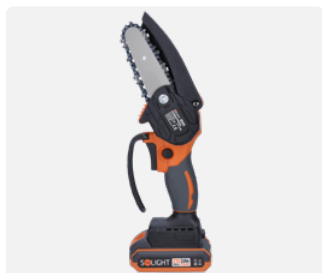

## RUČNÍ AKUMULÁTOROVÁ ŘETĚZOVÁ PILA

- ruční akumulátorová řetězová pila
- bezuhlíkový motor – mimořádně vysoká životnost díky nízkému opotřebení, hliníková lišta
- velmi snadné ovládání a údržba, nízká hmotnost (1,1kg s baterií)
- vhodná pro prořezávání stromků a keřů
- délka lišty: 100mm.
- řezná rychlost: 5 m/s
- pojistka proti náhodnému spuštění, zábrana proti kontaktu s řetězem
- napájení: Li-Ion baterie 21V 2Ah
- doba nabíjení jedné baterie: cca 150min
- rozměry s baterií: 36\*12\*10,5cm