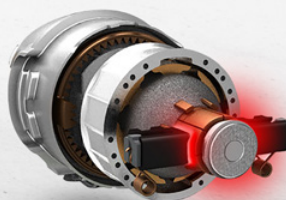

UHLÍKOVÝ MOTOR