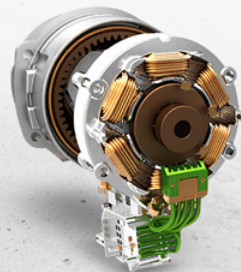

BEZUHLÍKOVÝ MOTOR

UHLÍKOVÝ MOTOR